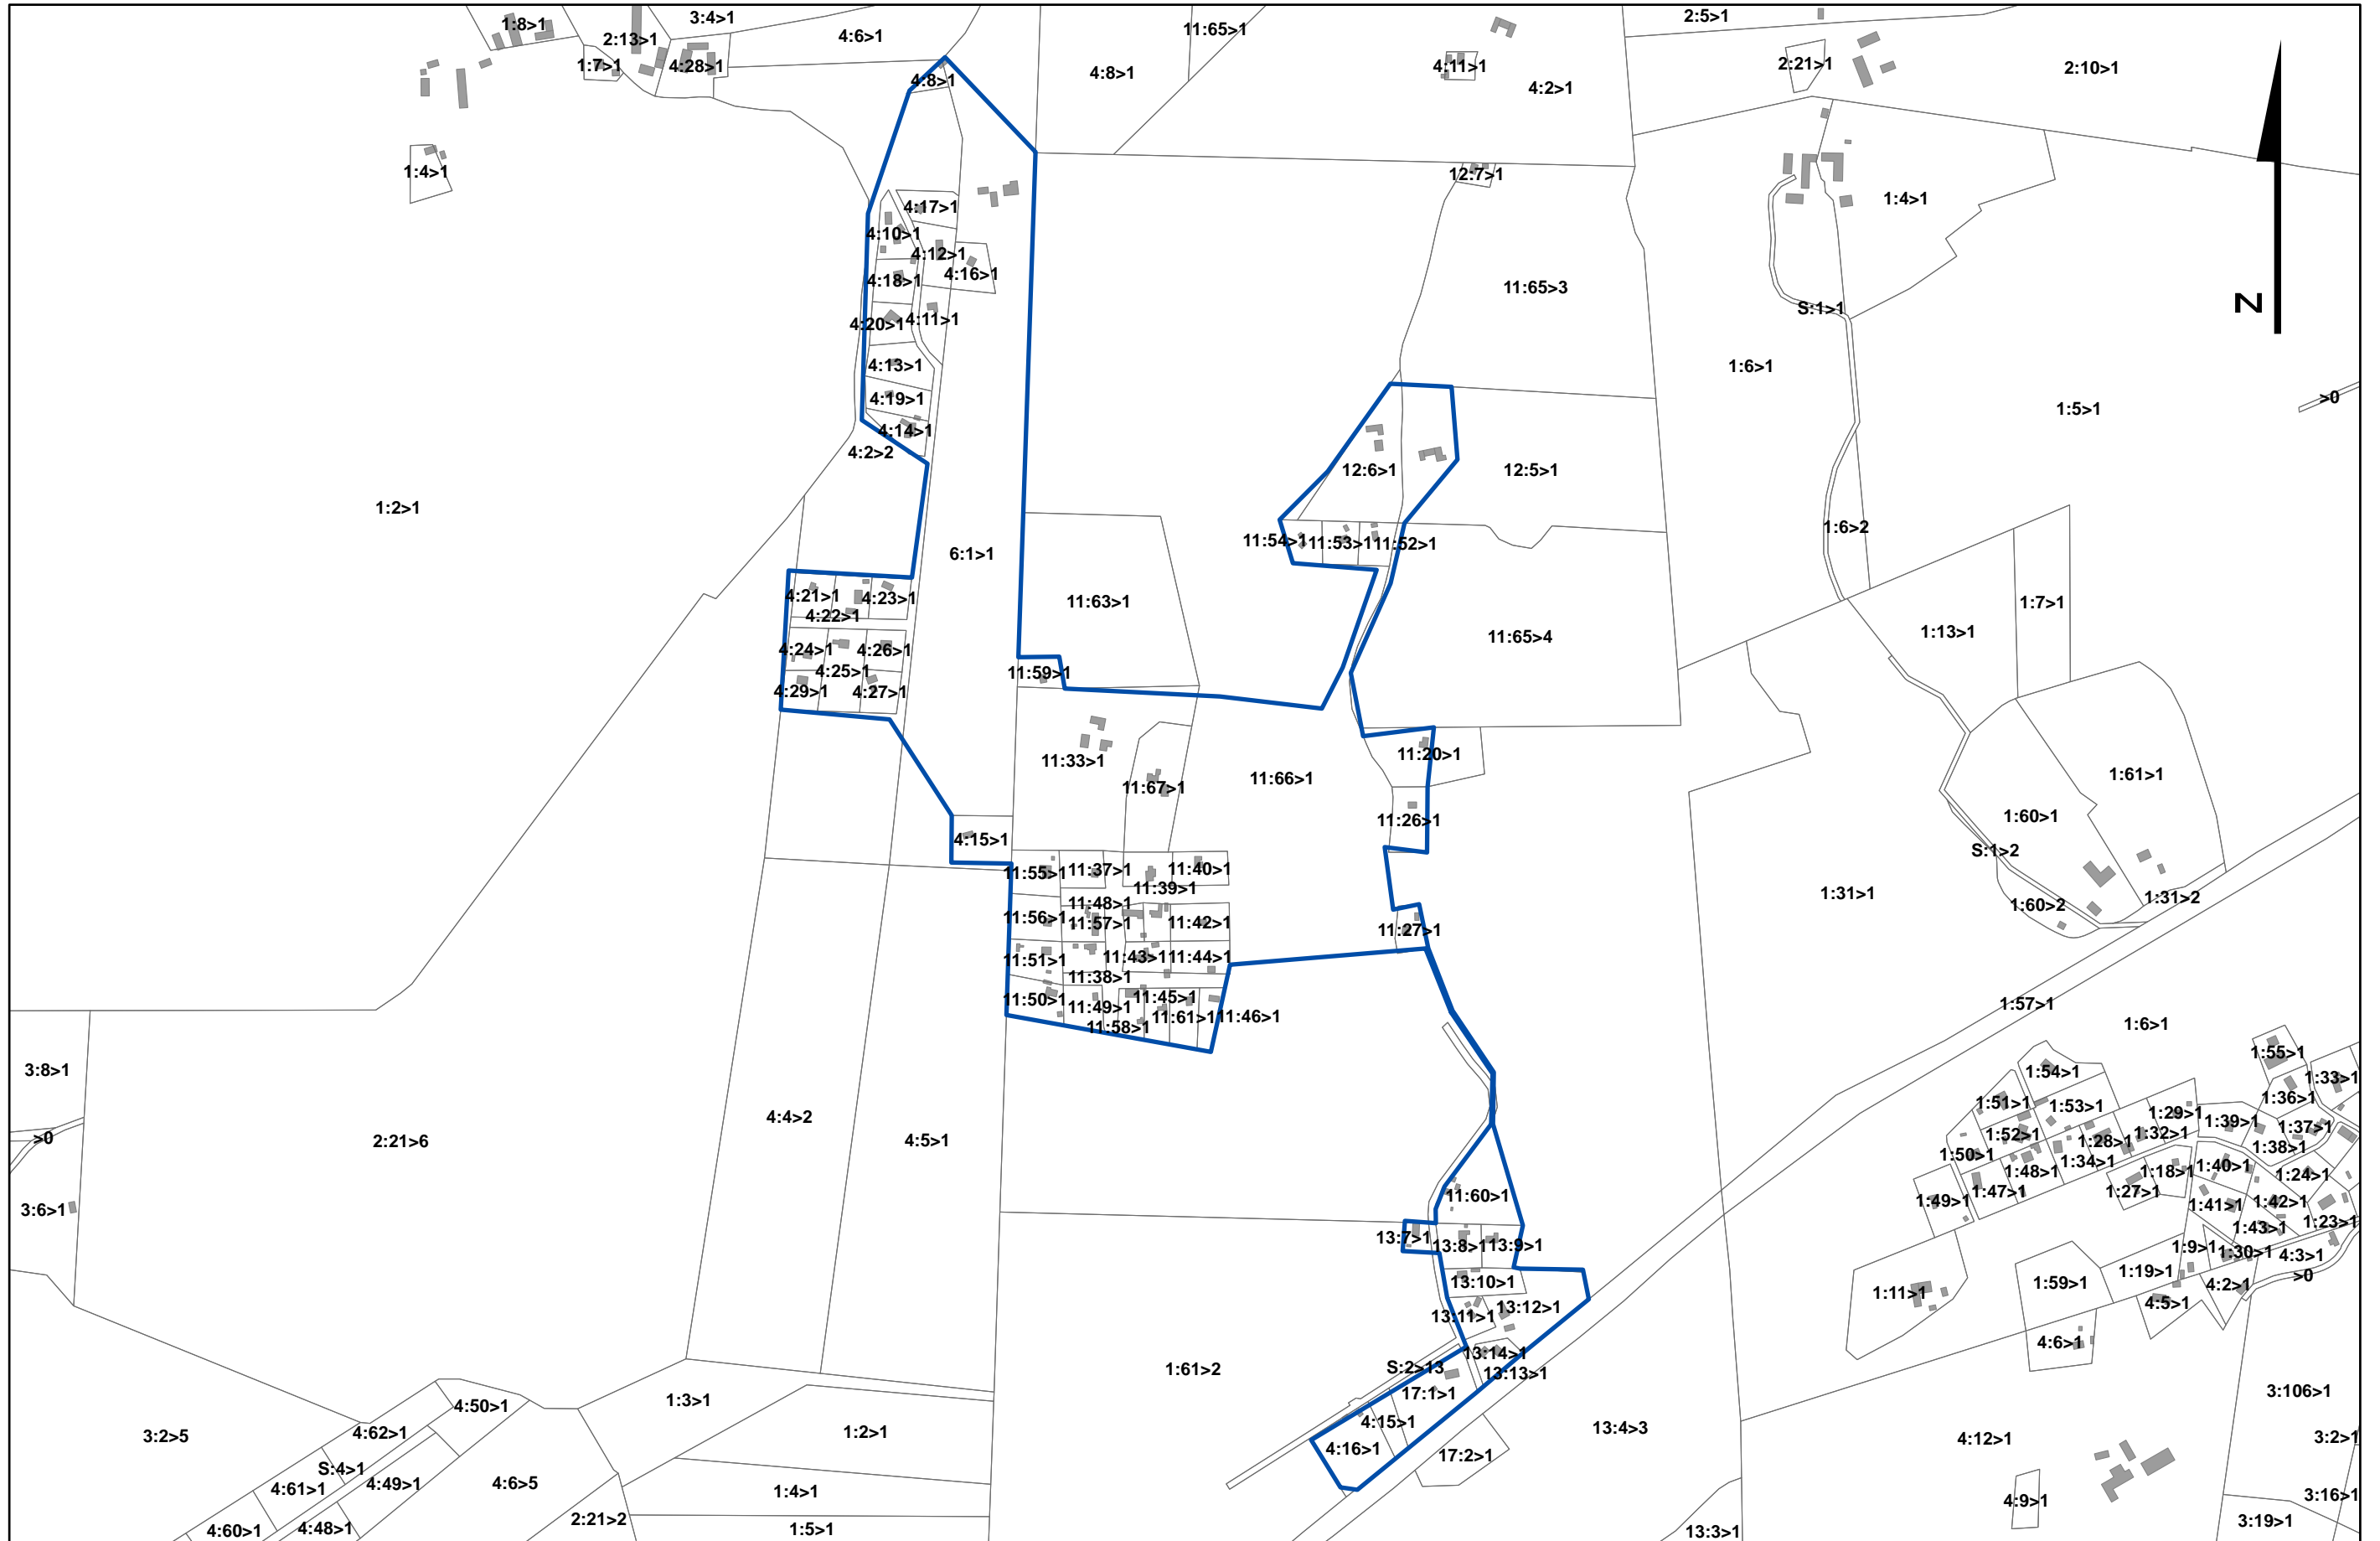

Utbyggnadsområde - Lillsäte-Björkåsen

Byggnader Fastighetskartan

0 210 420 840 Meter