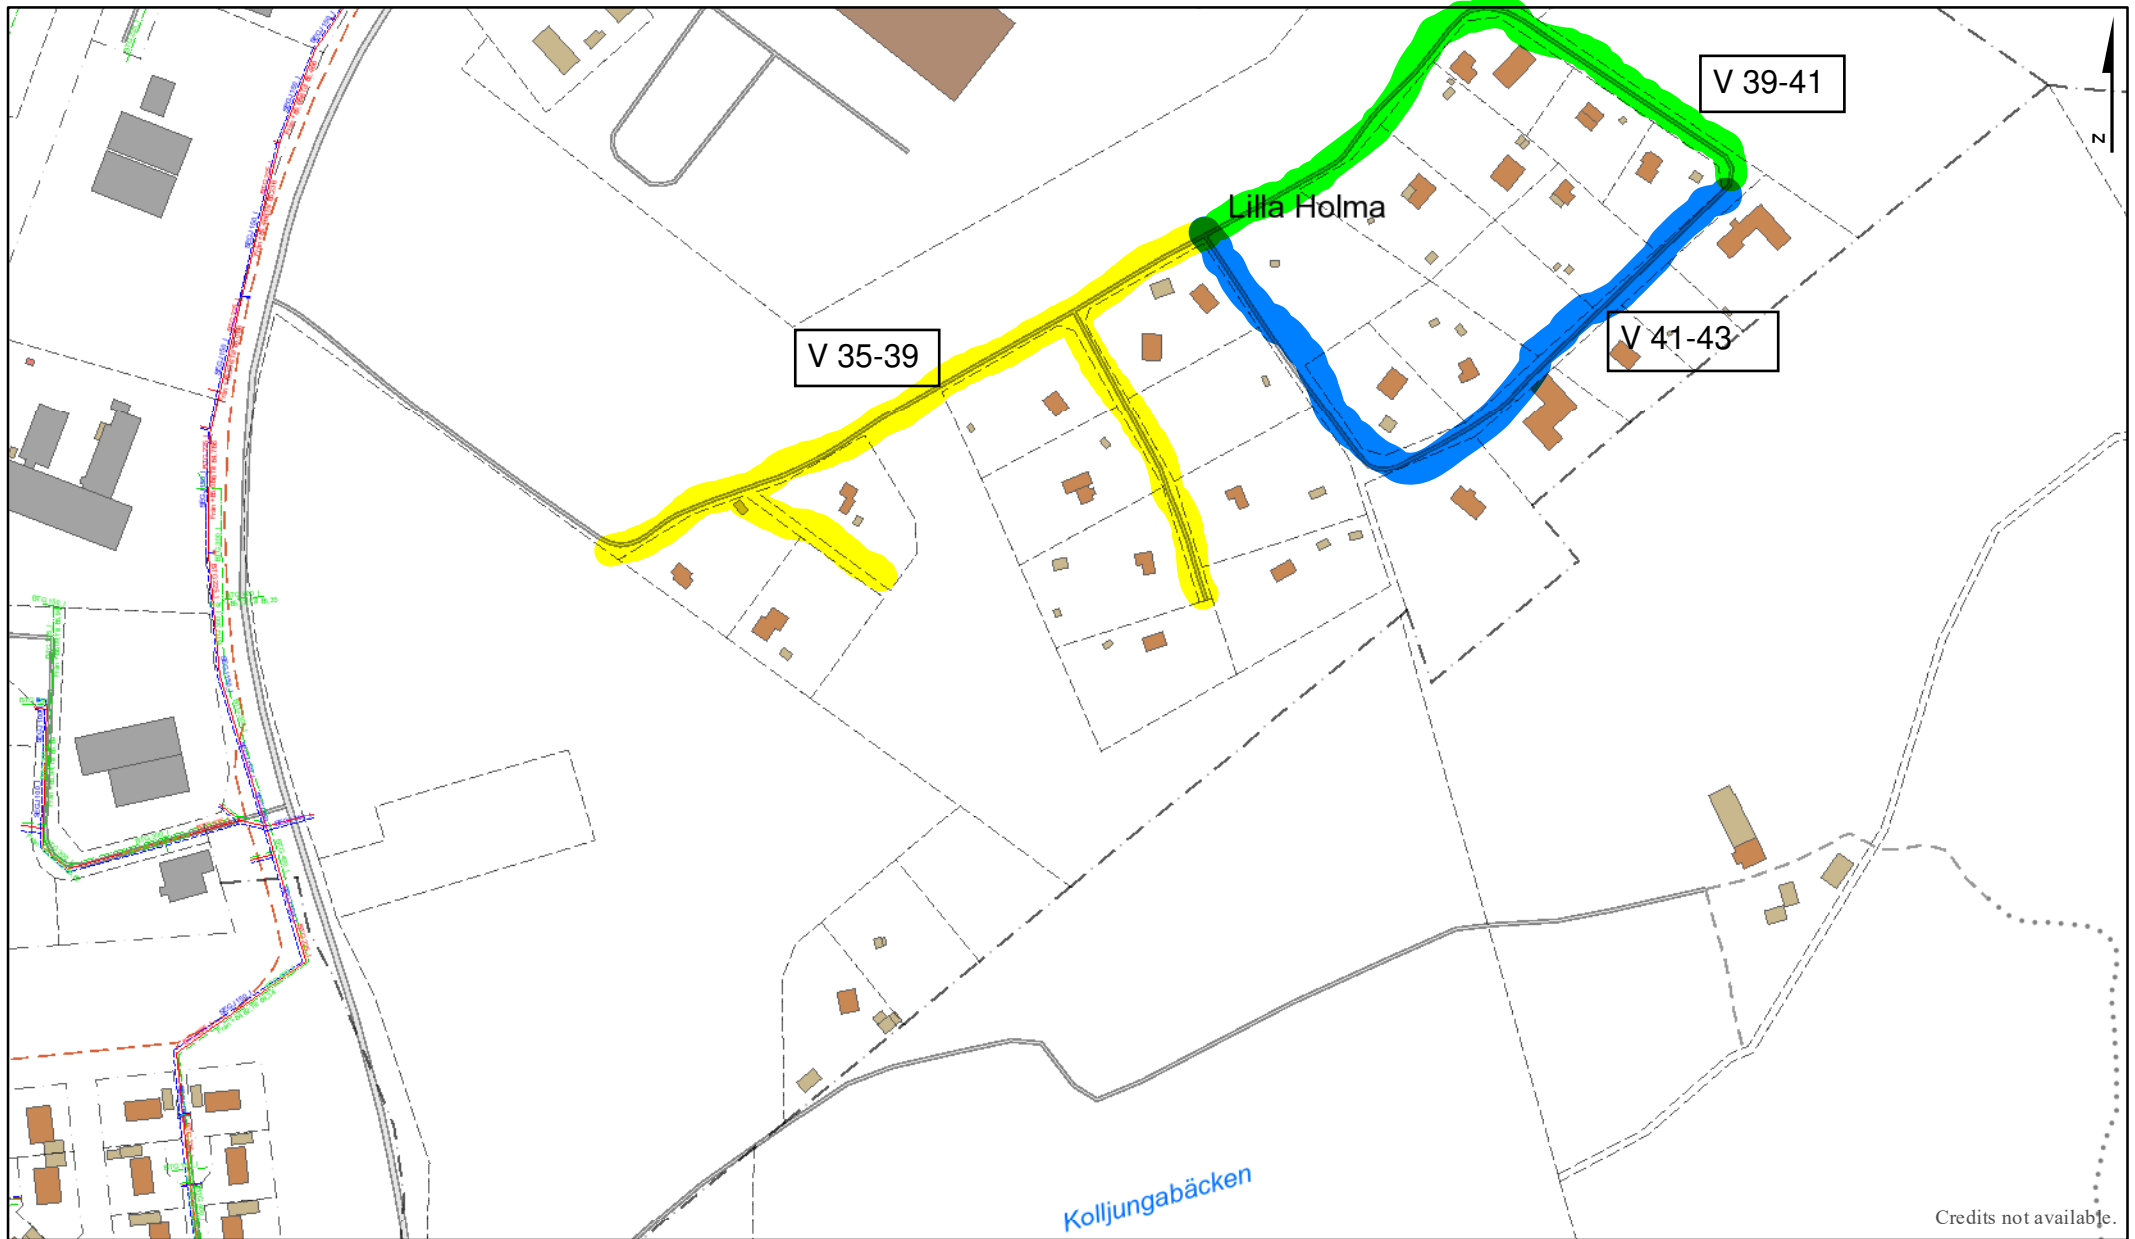

MSV - Baskarta

juli 7, 2022

Tidplan

1:3 000